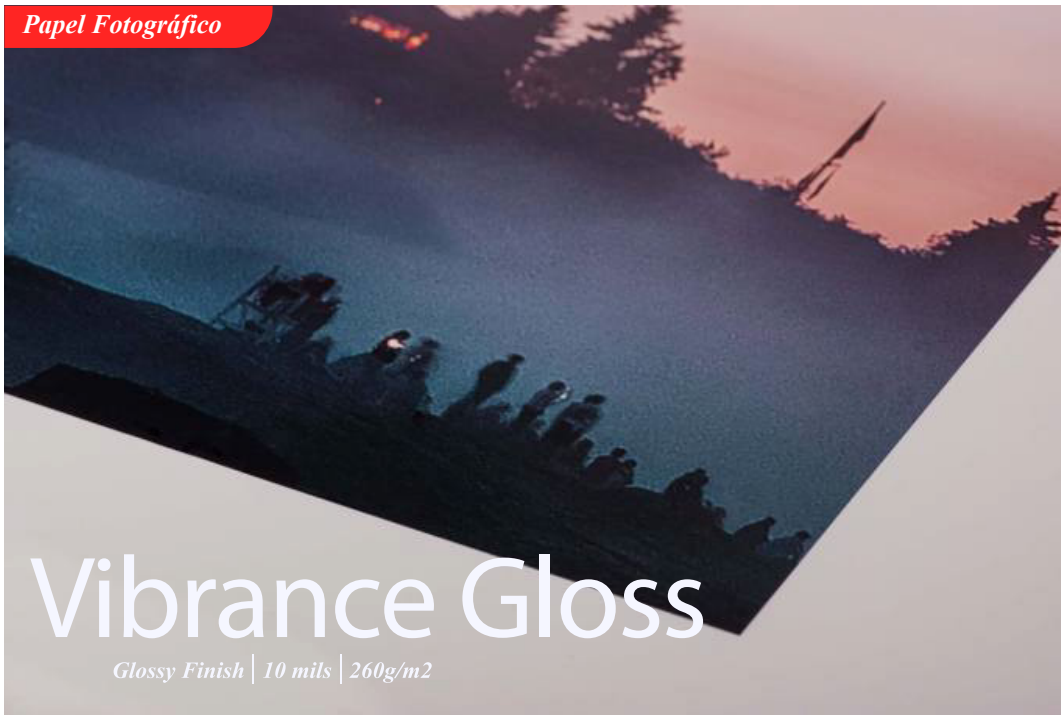

Papel Fotográfico

Vibrance Gloss

Glossy Finish | 10 mils | 260g/m²

Acabado Brillante Alto
Calibre 10 milésimas de pulgada
Máximo de Impresión por ancho 44 pulgadas

Medida (En pulgadas)			Glossy
4"	x	6"	¢ 562.00
5"	x	7"	¢ 944.00
6"	x	8"	¢ 1,285.00
6"	x	9"	¢ 1,735.00
8"	x	10"	¢ 2,811.00
8"	x	11"	¢ 3,012.00
8.5"	x	11"	¢ 3,004.00
8"	x	12"	¢ 3,213.00
10"	x	12"	¢ 3,614.00
11"	x	14"	¢ 5,080.00
12"	x	16"	¢ 5,884.00
12"	x	18"	¢ 6,626.00
16"	x	20"	¢ 9,237.00
16"	x	24"	¢ 11,044.00
20"	x	24"	¢ 14,659.00
20"	x	30"	¢ 20,783.00

Para cotizar tamaños especiales:
info@jbpcr.com