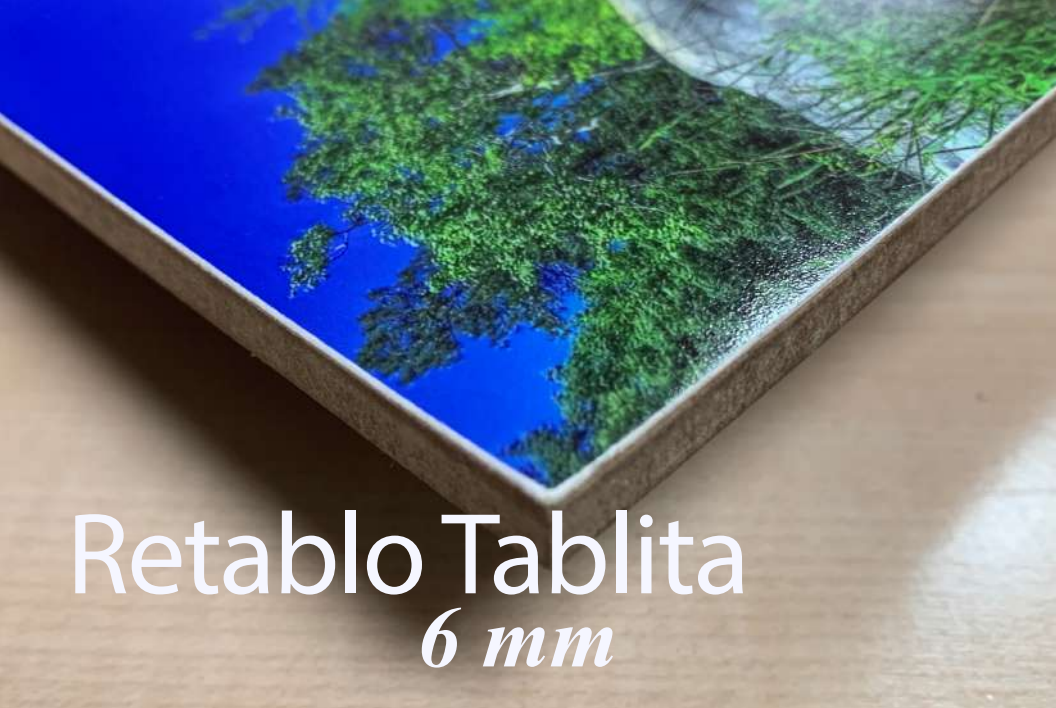

Retablo Tablita 6 mm